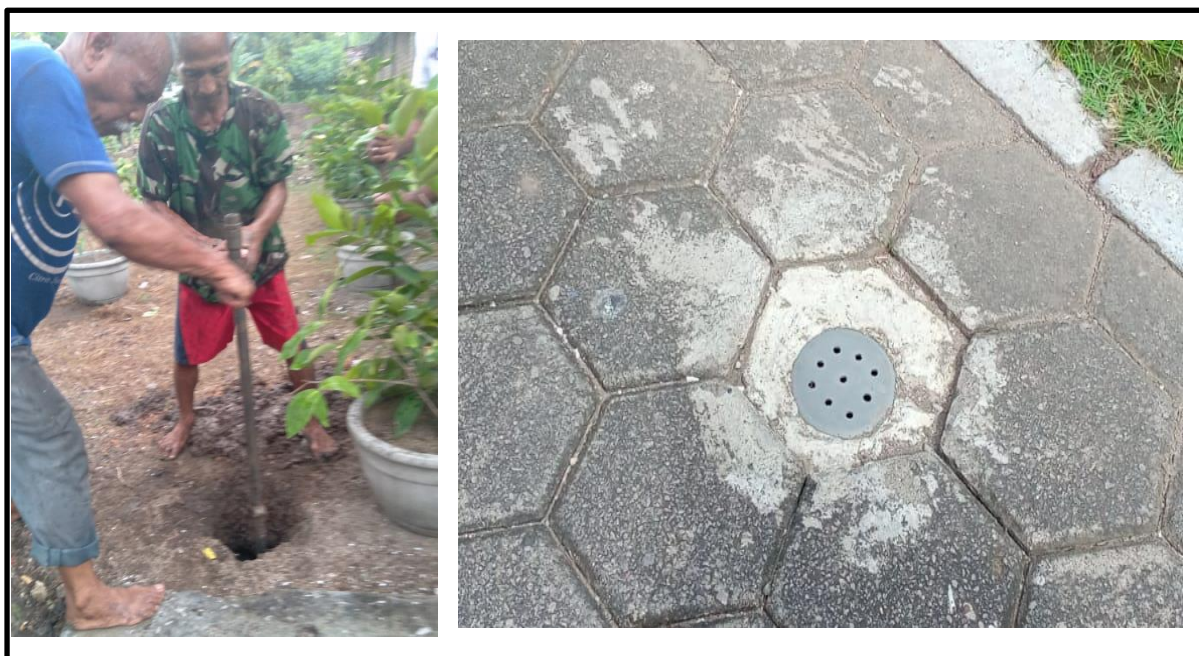

PROGRAM KERJA KADER LINGKUNGAN

1. Kerja Bakti Lingkungan RW 4

2. Pembuatan Biopori di RW 4

3. Penanaman Tanaman Sayur / Tanaman di RW 4

4. Kegiatan Bank Sampah RW 4 dan Kreasi Bank Sampah

5. Kegiatan Pembersihan Selokan RW 4