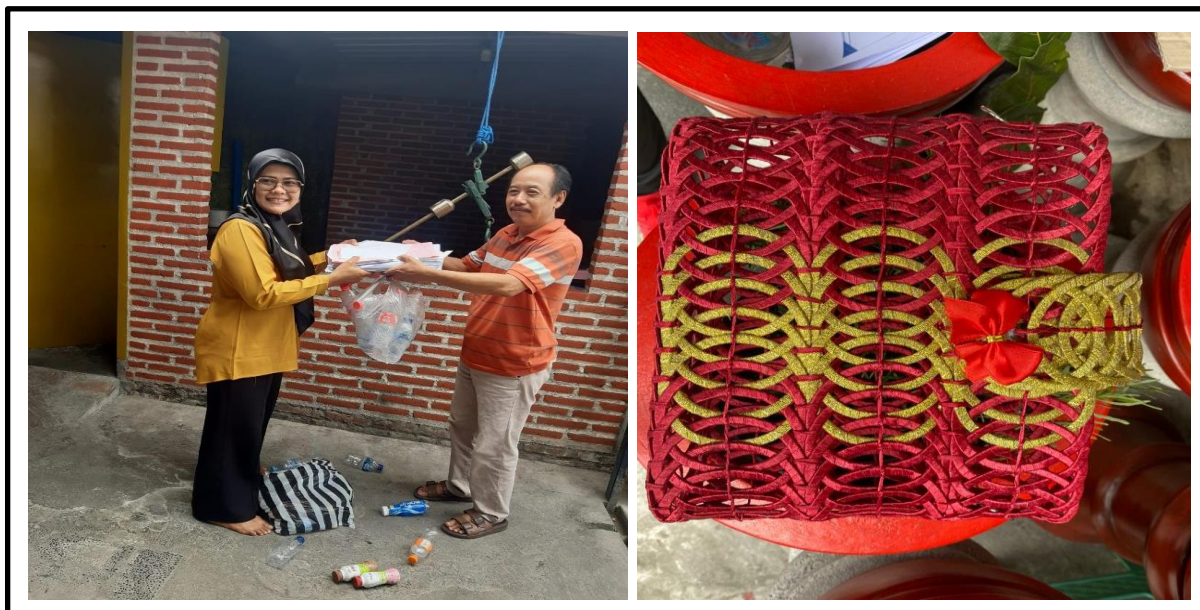

PROGRAM KERJA KADER LINGKUNGAN

1. Kerja Bakti Lingkungan RW 4

2. Pembuatan Biopori di RW 4

3. Penanaman Tanaman Sayur / Tanaman di RW 4

4. Kegiatan Bank Sampah RW 4 dan Kreasi Bank Sampah

5. Kegiatan Pembersihan Selokan RW 4